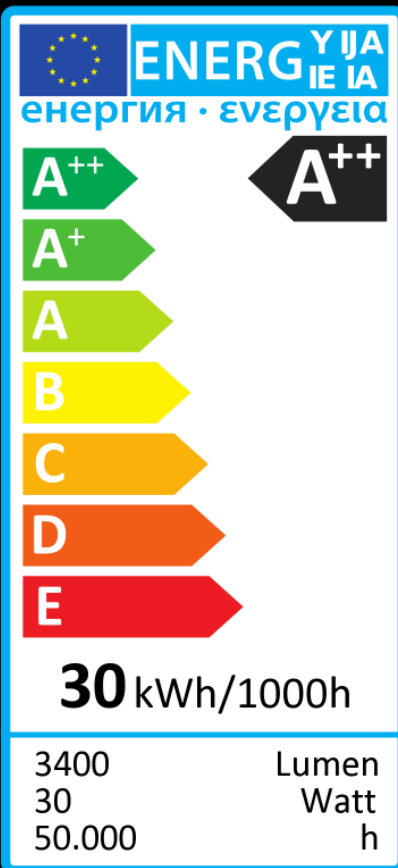

HQ FLUTER

EXTRA HIGH POWER

PROFESSIONAL

CREE
TRUE WHITE
TECHNOLOGY
120Lm/W

TOP CREE CHIPS, DRIVER & KÜHLUNG

30
Watt
=300w

IP65

weiss
6000K
50.000h

3400
Lumen
Ra>80

120°
ABSTRAHLWINKEL

PROFI-LED-Fluter mit TOP-Komponenten inkl. 1,5m Schukokabel

SPEZIFIKATIONEN:

Betriebsspannung:	AC 230V 50 Hz
LED Driver:	HQ MeanWell
Glas:	Gorillia klar
Leistungsaufnahme:	30 Watt
Äquivalenzleistung:	300 Watt
Lebensdauer:	50.000 Std. (L70)
Lichtleistung:	3400 Lumen
Abstrahlwinkel:	120°
Dimmfähigkeit:	NEIN*
Lichtfarbe/Kelvin:	Tageslicht/ 6000K
Farbwiedergabe:	Ra >80
Chiptechnologie:	HQ COB 120Lm/W
Chipanzahl:	1
Chipleistung:	30W
Chiphersteller:	CREE
Garantie:	24 Monate
Schaltzyklen:	100.000
Energieeffizienzklasse:	A++
Zertifizierungen:	CE, RoHS
Maße:	190x200x80mm
Gewicht:	1,9 Kg
EAN-Kennzeichnung:	9120057991098