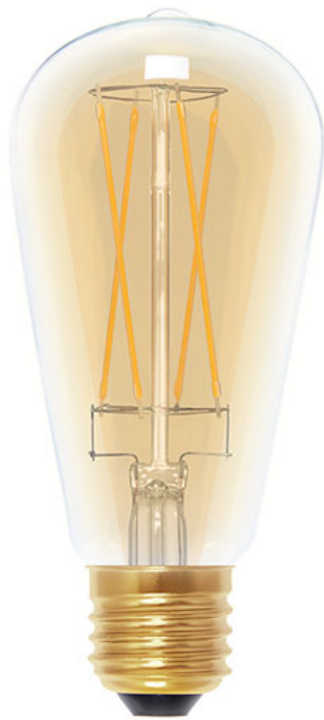

RUSTIKA RETRO

VINTAGE LINE

SEGULA

**6,0**  
Watt  
=35W

DIMMBAR

KLAR  
**2000K**  
GOLDEN  
20.000h

**400**  
Lumen  
Ra>90

ABSTRAHLWINKEL  
360°

ENERGY LABEL

енергия · ενεργεια

A++  
A+  
A  
B  
C  
D  
E

**A+**

**6,0 kWh/1000h**

400	Lumen
6,0	Watt
20.000	h

Goldenes dimmbares Stimmungslicht mit höchster Farbwiedergabe für gemütliche Restaurants und Bars, damit sich Ihre Gäste wohl fühlen.

**SPEZIFIKATIONEN:**

Betriebsspannung:	AC 230V 50 Hz
Sockel:	E27
Glas:	klar, transp. Goldverspiegelt
Leistungsaufnahme:	6,0 Watt
Äquivalenzleistung:	35 Watt
Lebensdauer:	20.000 Std. (L70)
Lichtleistung:	400Lm
Abstrahlwinkel:	360°
Dimmfähigkeit:	<b>JA, LED &amp; Phasendimmer*</b>
Lichtfarbe/Kelvin:	Kerzenlicht / 2000K
Farbwiedergabe:	Ra >90 - Hotelqualität
Chiptechnologie:	COB Fadenchips - Long Style
Verpackungseinheit:	24 Stk. pro Karton
Power Factor:	>0,85
Chiphersteller:	Segula
Garantie:	24 Monate
Schaltzyklen:	100.000
Energieeffizienzklasse:	A+
Zertifizierungen:	CE
Maße:	ø62 mm, L:142 mm
Gewicht Lampe:	60g
Gewicht Brutto:	120g
EAN-Kennzeichnung:	4260150052953