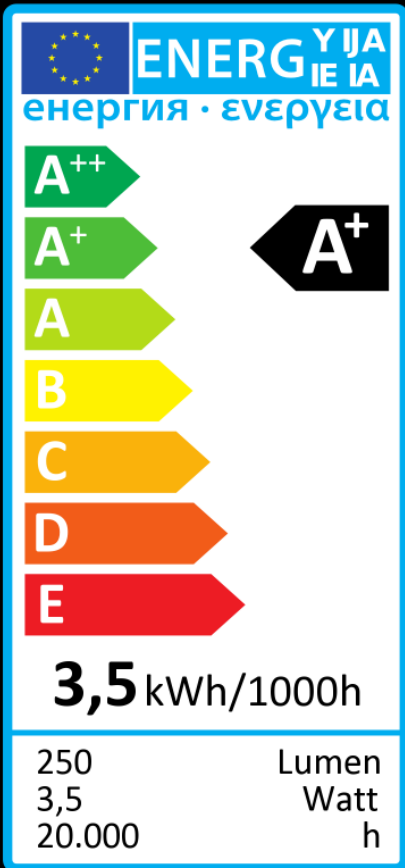

A+

CRI90

3,5 W

[25 W]

250 lm

2600 K

50340

24 / 96