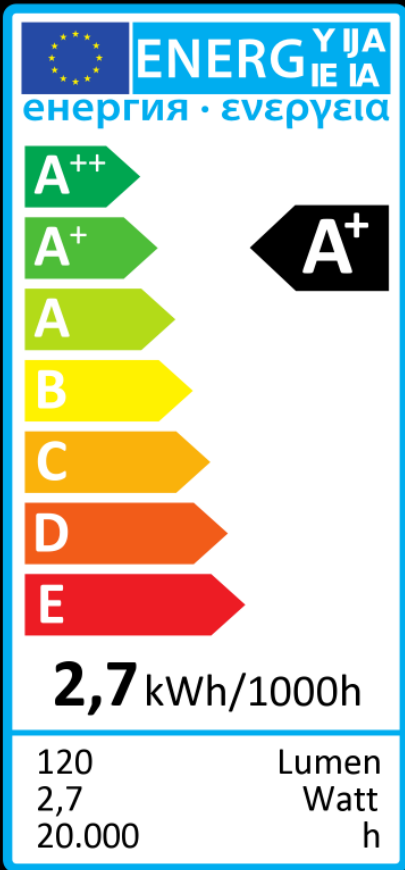

E14

d: 35 mm

l: 112 mm

A+

CRI90

2,7 W

[12 W]

120 lm

2600 K

50655

24 / 96

LED Kerze Windstoß matt

LED Candle Flame frosted

SPEZIFIKATIONEN:

Betriebsspannung:	AC 230V 50 Hz
Socket:	E14
Glas:	Windstoss matt (frosted)
Leistungsaufnahme:	2,7 Watt
Äquivalenzleistung:	12 Watt
Lebensdauer:	20.000 Std. (L70)
Lichtleistung:	120Lm
Abstrahlwinkel:	360°
Dimmfähigkeit:	JA, LED & Phasendimmer*
Lichtfarbe/Kelvin:	Kerzen-Licht / 2600K
Farbwiedergabe:	Ra >90 - Hotelqualität
Chiptechnologie:	COB Fadenchips
Verpackungseinheit:	24 / 96 Stk. pro Karton
Power Factor:	>0,85
Chiphersteller:	Segula
Garantie:	24 Monate
Schaltzyklen:	100.000
Energieeffizienzklasse:	A+
Zertifizierungen:	CE
Maße:	ø35 mm, L:112 mm
Gewicht Lampe:	18g
Gewicht Brutto:	40g
EAN-Kennzeichnung:	4260150056555