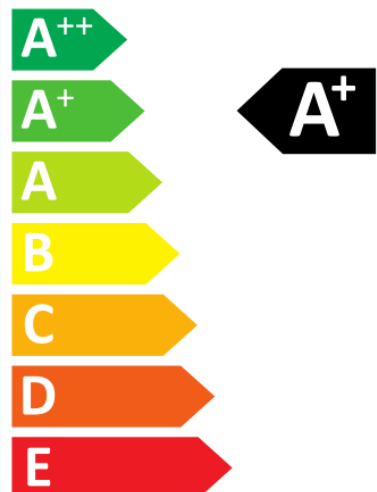

PROFESSIONAL

2,7 W
25 W

E 14

Lumen
250

Kelvin
2.600

EK
A+

SEGULA
VINTAGE-LINE

360°

20 mm

115 mm

ENERGY LABEL
енергия · ενεργεια

2,7 kWh/1000h

250 Lumen
2,7 Watt
20.000 h

SPEZIFIKATIONEN:

Betriebsspannung:	AC 230V 50 Hz
Socket:	E14
Glas:	klar
Leistungsaufnahme:	2,7 Watt
Äquivalenzleistung:	25 Watt
Lebensdauer:	20.000 Std. (L70)
Lichtleistung:	250Lm
Abstrahlwinkel:	360°
Dimmfähigkeit:	JA, LED & Phasendimmer*
Lichtfarbe/Kelvin:	warmes Licht / 2600K
Farbwiedergabe:	Ra >90 - Hotelqualität
Chiptechnologie:	COB Fadenchips
Verpackungseinheit:	24 / 96 Stk. pro Karton
Power Factor:	>0,85
Chiphersteller:	Segula
Garantie:	24 Monate
Schaltzyklen:	100.000
Energieeffizienzklasse:	A+
Zertifizierungen:	CE
Maße:	ø20 mm, L:115 mm
Gewicht Lampe:	18g
Gewicht Brutto:	40g
EAN-Kennzeichnung:	4260150056791