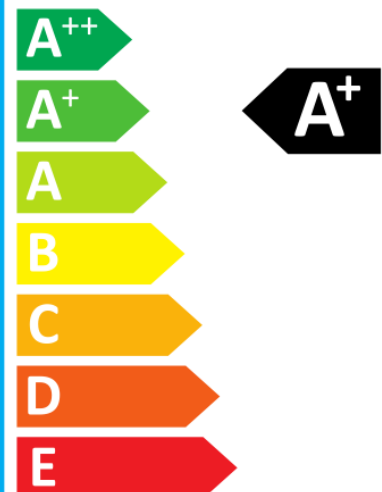

AMBIENT DIMMING

AMBIENT LINE

SEGULA

**4,0**  
Watt  
=26W

DIMMBAR

KLAR  
**2000K**  
**2900K**  
20.000h

**260**  
Lumen  
Ra>90

ABSTRAHLWINKEL  
360°

ENERGY LABEL  
Y I J A  
IE IA  
енергия · ενεργεια

**4** kWh/1000h

260 Lumen  
4 Watt  
20.000 h

**SPEZIFIKATIONEN:**

Betriebsspannung:	AC 220-240V 50-60 Hz
Sockel:	E14
Glas:	Kerze klar
Leistungsaufnahme:	4 Watt
Äquivalenzleistung:	26 Watt
Lebensdauer:	20.000 Std. (L70)
Lichtleistung:	260Lm
Abstrahlwinkel:	360°
Dimmfähigkeit:	<b>JA, LED &amp; Phasendimmer*</b>
Lichtfarbe/Kelvin:	Ambient 2000K - 2900K
Farbwiedergabe:	Ra >90 - Hotelqualität
Chiptechnologie:	COB Fadenchips
Verpackungseinheit:	24 / 96 Stk. pro Karton
Power Factor:	>0,85
Chiphersteller:	Segula
Garantie:	24 Monate
Schaltzyklen:	100.000
Energieeffizienzklasse:	A+
Zertifizierungen:	CE
Maße:	ø35 mm, L:95 mm
Gewicht Lampe:	18g
Gewicht Brutto:	40g
EAN-Kennzeichnung:	4260150052410