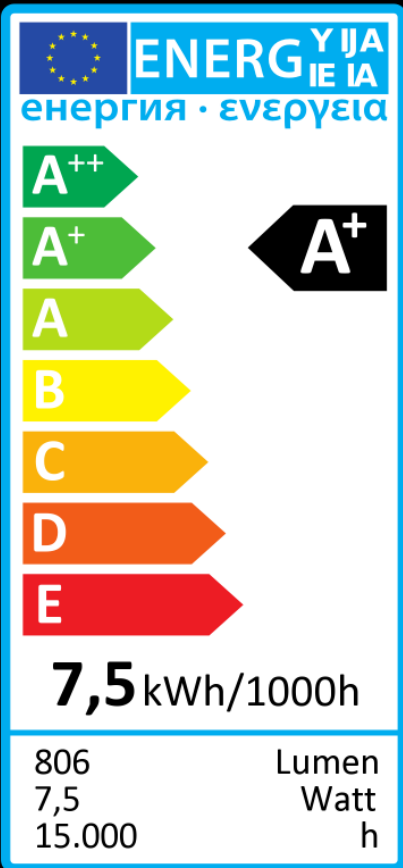

GLÜHFADENBIRNE

DIMTONE

PHILIPS

CONSUMER

DIMMBARER 60W GLÜHBIRNEN ERSATZ FÜR ZUHAUSE

Die günstige Dimtöne B2C PHILIPS Glühfadenlampe für Zuhause für 3-4 Std. Betriebsdauer pro Tag! Nicht für Dauerbetrieb!

SPEZIFIKATIONEN:

Betriebsspannung:	AC 230V 50 Hz
Sockel:	E27
Glas:	VOLLGLAS klar
Leistungsaufnahme:	7,5 Watt
Äquivalenzleistung:	60 Watt
Lebensdauer:	15.000 Std. (L70)
Lichtleistung:	806Lm
Abstrahlwinkel:	360°
Dimmfähigkeit:	JA
Lichtfarbe/Kelvin:	DimTone 2200K - 2700K
Farbwiedergabe:	Ra >80
Chiptechnologie:	Glühfadentechnik
Chipanzahl:	6 Fäden
Chipleistung:	7,5 W bei 107Lm/W
Herstellernummer:	Philips 65680800
Gewährleistung:	12 Monate
Schaltzyklen:	20.000
Energieeffizienzklasse:	A+
Zertifizierungen:	CE
Maße:	ø60 mm, L:105 mm
Gewicht Lampe:	35g
Gewicht Brutto:	72g
EAN-Kennzeichnung:	8718696656808