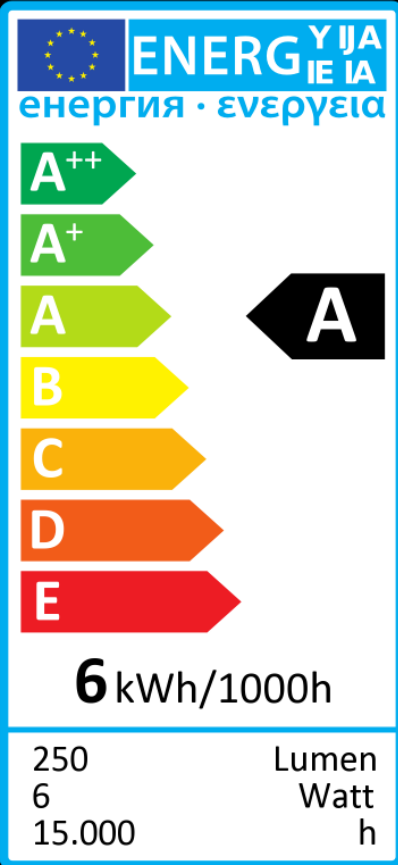

CURVED STYLE

DESIGN LINE

SEGULA

**6,0**  
Watt  
=25W

DIMMBAR

GREY  
**2000K**  
SMOKEY  
20.000h

**250**  
Lumen  
Ra>90

ABSTRAHLWINKEL  
360°

250 Lumen  
6 Watt  
15.000 h

**SPEZIFIKATIONEN:**

Betriebsspannung:	AC 220-240V 50-60 Hz
Socket:	E27
Glas:	Globe 125 mm Smokey grau klar
Leistungsaufnahme:	6 Watt
Äquivalenzleistung:	25 Watt
Lebensdauer:	15.000 Std. (L70)
Lichtleistung:	250Lm
Abstrahlwinkel:	360°
Dimmfähigkeit:	<b>JA, LED &amp; Phasendimmer*</b>
Lichtfarbe/Kelvin:	Kerzenlicht GRAU / 2000K
Farbwiedergabe:	Ra >90 - Hotelqualität
Chiptechnologie:	Filament Faden
Verpackungseinheit:	8 Stk. pro Karton
Power Factor:	>0,85
Chiphersteller:	Segula
Garantie:	24 Monate
Schaltzyklen:	100.000
Energieeffizienzklasse:	A
Zertifizierungen:	CE
Maße:	ø125 mm, L:180 mm
Gewicht Lampe:	105g
Gewicht Brutto:	260g
EAN-Kennzeichnung:	4260150055039