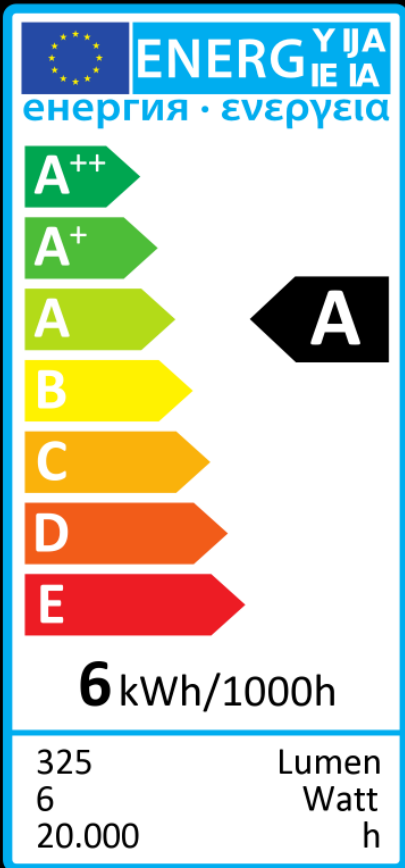

A

CRI90

E27

d: 125 mm

l: 180 mm

6 W
[30 W]
325 lm
2000 K

LED Globe 125 Smokey Curved pink

50505

LED Globe 125 Smokey Curved pink

8

SPEZIFIKATIONEN:

Betriebsspannung:	AC 220-240V 50-60 Hz
Sockel:	E27
Glas:	Globe 125 mm Smokey pink klar
Leistungsaufnahme:	6 Watt
Äquivalenzleistung:	30 Watt
Lebensdauer:	20.000 Std. (L70)
Lichtleistung:	325Lm
Abstrahlwinkel:	360°
Dimmfähigkeit:	JA, LED & Phasendimmer*
Lichtfarbe/Kelvin:	Kerzenlicht PINK / 2000K
Farbwiedergabe:	Ra >90 - Hotelqualität
Chiptechnologie:	Filament Faden
Verpackungseinheit:	8 Stk. pro Karton
Power Factor:	>0,85
Chiphersteller:	Segula
Garantie:	24 Monate
Schaltzyklen:	100.000
Energieeffizienzklasse:	A
Zertifizierungen:	CE
Maße:	ø125 mm, L:180 mm
Gewicht Lampe:	105g
Gewicht Brutto:	260g
EAN-Kennzeichnung:	4260150055053