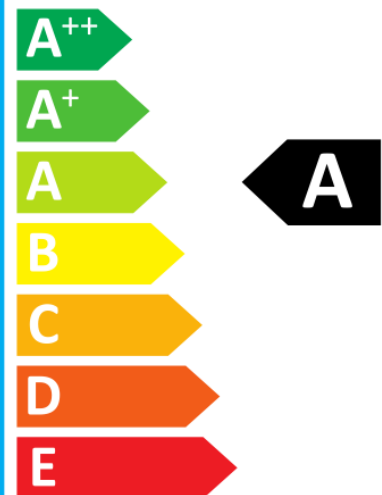

CURVED STYLE

DESIGN LINE

SEGULA

4,0
Watt
=15W

DIMMBAR

KLAR
2200K
Kerzenlicht
15.000h

140
Lumen
Ra>90

ABSTRAHLWINKEL
360°

ENERGY LABEL
енергия · ενεργεια

4 kWh/1000h

140 Lumen
4 Watt
15.000 h

SPEZIFIKATIONEN:

Betriebsspannung:	AC 220-240V 50-60 Hz
Sockel:	E27
Glas:	Radio Style klar
Leistungsaufnahme:	4 Watt
Äquivalenzleistung:	15 Watt
Lebensdauer:	15.000 Std. (L70)
Lichtleistung:	140Lm
Abstrahlwinkel:	360°
Dimmfähigkeit:	JA, LED & Phasendimmer*
Lichtfarbe/Kelvin:	Kerzenlicht/ 2200K
Farbwiedergabe:	Ra >90 - Hotelqualität
Chiptechnologie:	CURVED Spiral Faden
Verpackungseinheit:	8 Stk. pro Karton
Power Factor:	>0,85
Chiphersteller:	Segula
Garantie:	24 Monate
Schaltzyklen:	100.000
Energieeffizienzklasse:	B
Zertifizierungen:	CE
Maße:	ø45 mm, L:128 mm
Gewicht Lampe:	35g
Gewicht Brutto:	60g
EAN-Kennzeichnung:	4260150055275