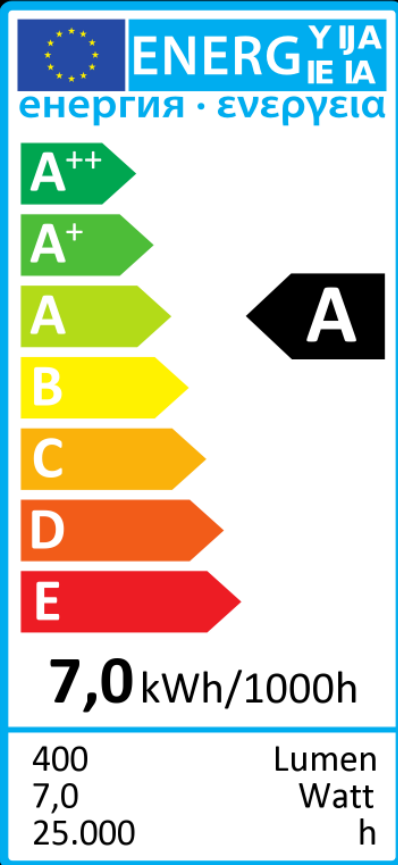

AMBIENT DIMMING

AMBIENT LINE

SEGULA

**7,0**  
Watt  
=35W

**DIMMBAR**

**MATT**  
**1700K**  
**2800K**  
25.000h

**400**  
Lumen  
Ra>90

**ABSTRAHLWINKEL**  
40°

**SPEZIFIKATIONEN:**

Betriebsspannung:	AC 220-240V 50-60 Hz
Sockel:	GU10
Glas:	matt
Leistungsaufnahme:	7,0 Watt
Äquivalenzleistung:	35 Watt
Lebensdauer:	25.000 Std. (L70)
Lichtleistung:	400Lm
Abstrahlwinkel:	40°
Dimmfähigkeit:	<b>JA, LED &amp; Phasendimmer*</b>
Lichtfarbe/Kelvin:	<b>Ambient 1700K-2800K</b>
Farbwiedergabe:	Ra >90 - Hotelqualität
Chiptechnologie:	COB Chip
Verpackungseinheit:	10 / 40 Stk. pro Karton
Power Factor:	>0,85
Chiphersteller:	Segula
Garantie:	24 Monate
Schaltzyklen:	100.000
Energieeffizienzklasse:	A
Zertifizierungen:	CE
Maße:	ø50 mm, L:58 mm
Gewicht Lampe:	70g
Gewicht Brutto:	80g
EAN-Kennzeichnung:	4260150052205