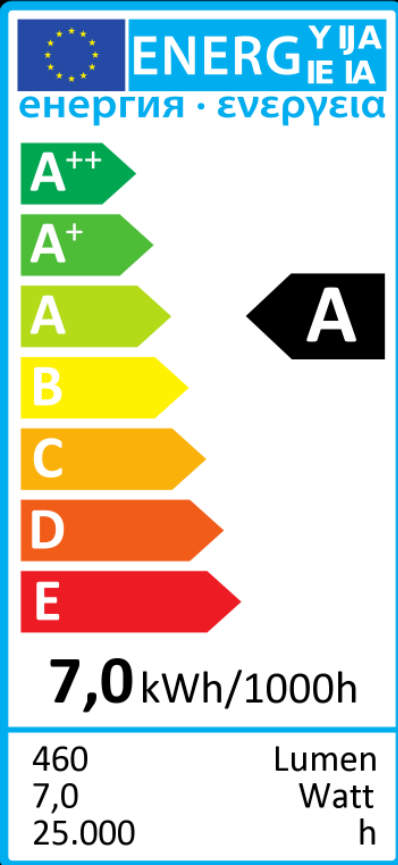

AMBIENT DIMMING

AMBIENT LINE

SEGULA

**7,0**  
Watt  
=40W

DIMMBAR

MATT  
**2000K**  
**3000K**  
25.000h

**460**  
Lumen  
Ra>90

ABSTRAHLWINKEL  
40°

**SPEZIFIKATIONEN:**

Betriebsspannung:	AC 220-240V 50-60 Hz
Sockel:	MR16
Glas:	matt
Leistungsaufnahme:	7,0 Watt
Äquivalenzleistung:	40 Watt
Lebensdauer:	25.000 Std. (L70)
Lichtleistung:	460Lm
Abstrahlwinkel:	40°
Dimmfähigkeit:	<b>JA, LED &amp; Phasendimmer*</b>
Lichtfarbe/Kelvin:	<b>Ambient 2000K-3000K</b>
Farbwiedergabe:	Ra >90 - Hotelqualität
Chiptechnologie:	COB Chip
Verpackungseinheit:	10 / 40 Stk. pro Karton
Power Factor:	>0,85
Chiphersteller:	Segula
Garantie:	24 Monate
Schaltzyklen:	100.000
Energieeffizienzklasse:	A
Zertifizierungen:	CE
Maße:	ø50 mm, L:48 mm
Gewicht Lampe:	60g
Gewicht Brutto:	70g
EAN-Kennzeichnung:	4260150052229