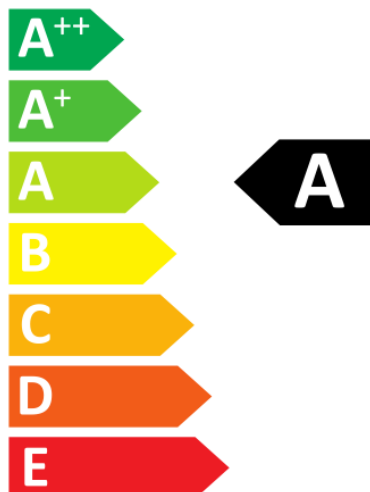

SEGULA

6 kWh/1000h

325	Lumen
6	Watt
20.000	h

 6,0  
Watt  
=30W

 KLAR  
2000K  
GOLDEN  
20.000h

 325  
Lumen  
Ra>90

## SPEZIFIKATIONEN:

Betriebsspannung:	AC 220-240V 50-60 Hz
Sockel:	E27
Glas:	80mm Globe Golden
Leistungsaufnahme:	6 Watt
Äquivalenzleistung:	30 Watt
Lebensdauer:	20.000 Std. (L70)
Lichtleistung:	325Lm
Abstrahlwinkel:	360°
Dimmfähigkeit:	<b>JA, LED &amp; Phasendimmer*</b>
Lichtfarbe/Kelvin:	Kerzen-Licht golden / 2000K
Farbwiedergabe:	Ra >90 - Hotelqualität
Chiptechnologie:	COB Fadenchips
Verpackungseinheit:	20 Stk. pro Karton
Power Factor:	>0,85
Chiphersteller:	Segula
Garantie:	24 Monate
Schaltzyklen:	100.000
Energieeffizienzklasse:	A
Zertifizierungen:	CE
Maße:	ø80 mm, L:125 mm
Gewicht Lampe:	50g
Gewicht Brutto:	110g
EAN-Kennzeichnung:	4260150052915