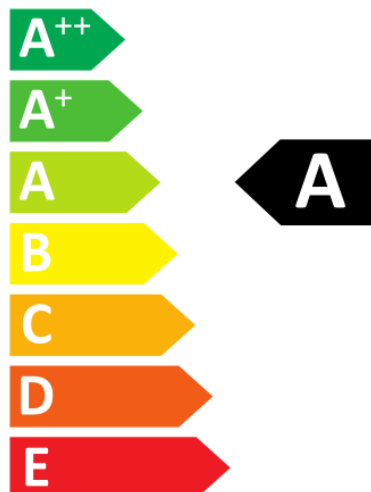

SEGULA

6 kWh/1000h

325	Lumen
6	Watt
20.000	h

6,0
Watt
=30W

KLAR
2000K
GOLDEN
20.000h

325
Lumen
Ra>90

SPEZIFIKATIONEN:

Betriebsspannung:	AC 220-240V 50-60 Hz
Sockel:	E27
Glas:	95mm Globe Golden
Leistungsaufnahme:	6 Watt
Äquivalenzleistung:	30 Watt
Lebensdauer:	20.000 Std. (L70)
Lichtleistung:	325Lm
Abstrahlwinkel:	360°
Dimmfähigkeit:	JA, LED & Phasendimmer*
Lichtfarbe/Kelvin:	Kerzen-Licht golden / 2000K
Farbwiedergabe:	Ra >90 - Hotelqualität
Chiptechnologie:	COB Fadenchips
Verpackungseinheit:	12 Stk. pro Karton
Power Factor:	>0,85
Chiphersteller:	Segula
Garantie:	24 Monate
Schaltzyklen:	100.000
Energieeffizienzklasse:	A
Zertifizierungen:	CE
Maße:	ø95 mm, L:130 mm
Gewicht Lampe:	50g
Gewicht Brutto:	110g
EAN-Kennzeichnung:	4260150052922

**LED-Dimmer gleich hier mitbestellen!

*Alte Phasen-Dimmer haben 30-40W Mindestlast!

>DIMMER KOMPATIBILITÄTSLISTE