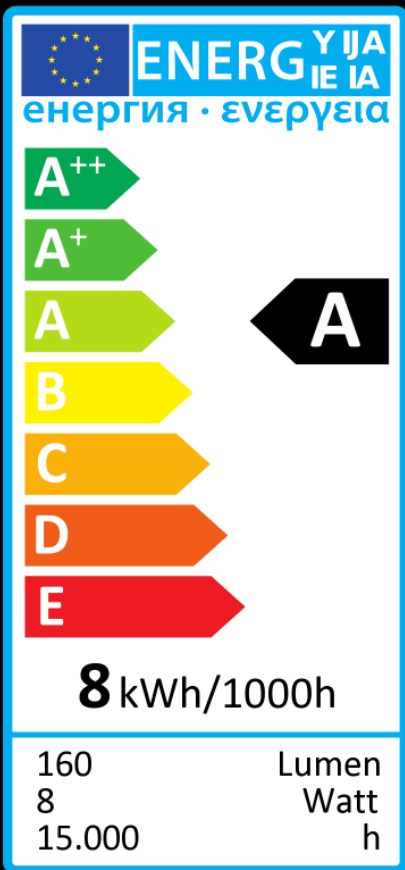

**B****CR180**

8 W
[15 W]
160 lm
1800 K

E27

d: 60 mm
l: 220 mm

LED Beer Bulb braun

50126

LED Beer Bulb btaun / brown

32 **SPEZIFIKATIONEN:**

Betriebsspannung:	AC 220-240V 50-60 Hz
Socket:	E27
Glas:	Bierflasche braun
Leistungsaufnahme:	8 Watt
Äquivalenzleistung:	15 Watt
Lebensdauer:	15.000 Std. (L70)
Lichtleistung:	160Lm
Abstrahlwinkel:	360°
Dimmfähigkeit:	JA, LED & Phasendimmer*
Lichtfarbe/Kelvin:	sehr warmes Licht / 1800K
Farbwiedergabe:	Ra >80 - Hotelqualität
Chiptechnologie:	CURVED Faden
Verpackungseinheit:	32 Stk. pro Karton
Power Factor:	>0,85
Chiphersteller:	Segula
Garantie:	24 Monate
Schaltzyklen:	100.000
Energieeffizienzklasse:	B
Zertifizierungen:	CE
Maße:	ø60 mm, L:220 mm
Gewicht Lampe:	50g
Gewicht Brutto:	110g
EAN-Kennzeichnung:	4260150051260