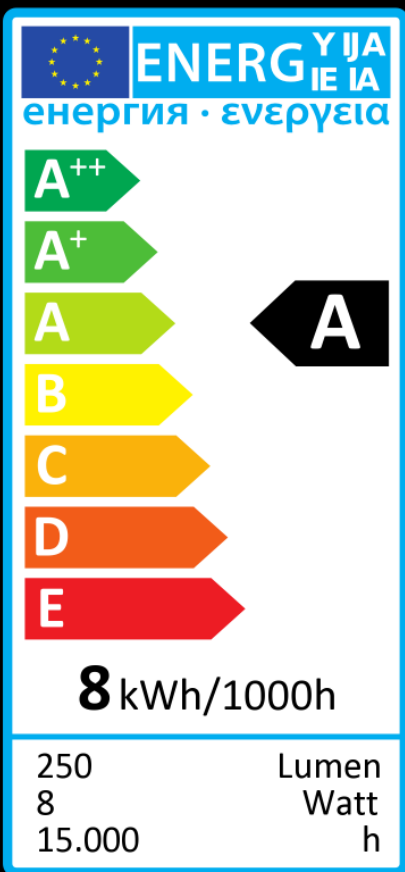

**B****CR180**

8 W
[25 W]
250 lm
2800 K

E27

d: 60 mm
l: 220 mm

LED Beer Bulb grün

50127

LED Beer Bulb green

32 **SPEZIFIKATIONEN:**

Betriebsspannung:	AC 220-240V 50-60 Hz
Sockel:	E27
Glas:	Bierflasche grün
Leistungsaufnahme:	8 Watt
Äquivalenzleistung:	25 Watt
Lebensdauer:	15.000 Std. (L70)
Lichtleistung:	250Lm
Abstrahlwinkel:	360°
Dimmfähigkeit:	JA, LED & Phasendimmer*
Lichtfarbe/Kelvin:	warmes Licht / 2800K
Farbwiedergabe:	Ra >80 - Hotelqualität
Chiptechnologie:	CURVED Faden
Verpackungseinheit:	32 Stk. pro Karton
Power Factor:	>0,85
Chiphersteller:	Segula
Garantie:	24 Monate
Schaltzyklen:	100.000
Energieeffizienzklasse:	B
Zertifizierungen:	CE
Maße:	ø60 mm, L:220 mm
Gewicht Lampe:	50g
Gewicht Brutto:	110g
EAN-Kennzeichnung:	4260150051277