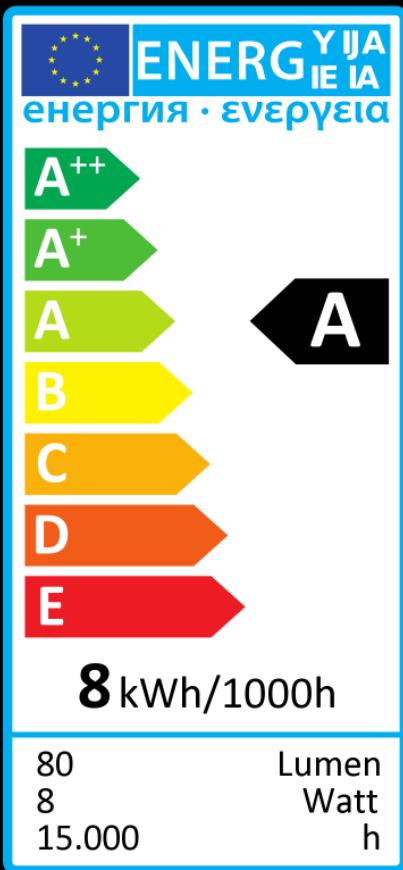

C

CR190

8 W
[8 W]
80 lm
4000 K

E27

d: 60 mm
l: 220 mm

LED Beer Bulb blau

50128

LED Beer Bulb blue

32 

SPEZIFIKATIONEN:

| | |
|-------------------------|------------------------------------|
| Betriebsspannung: | AC 220-240V 50-60 Hz |
| Socket: | E27 |
| Glas: | Bierflasche blau |
| Leistungsaufnahme: | 8 Watt |
| Äquivalenzleistung: | 8 Watt |
| Lebensdauer: | 15.000 Std. (L70) |
| Lichtleistung: | 80Lm |
| Abstrahlwinkel: | 360° |
| Dimmfähigkeit: | JA, LED & Phasendimmer* |
| Lichtfarbe/Kelvin: | warmes Licht / 4000K |
| Farbwiedergabe: | Ra >90 - Hotelqualität |
| Chiptechnologie: | CURVED Faden |
| Verpackungseinheit: | 32 Stk. pro Karton |
| Power Factor: | >0,85 |
| Chiphersteller: | Segula |
| Garantie: | 24 Monate |
| Schaltzyklen: | 100.000 |
| Energieeffizienzklasse: | C |
| Zertifizierungen: | CE |
| Maße: | ø60 mm, L:220 mm |
| Gewicht Lampe: | 50g |
| Gewicht Brutto: | 110g |
| EAN-Kennzeichnung: | 4260150051284 |