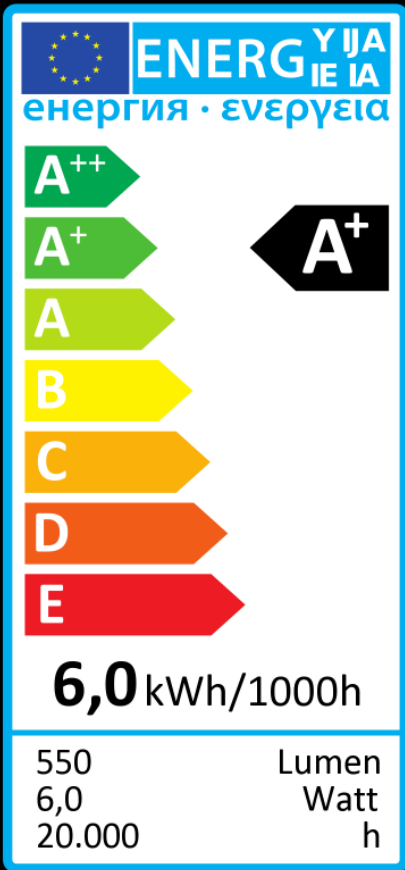

GU10

d: 50 mm

l: 58 mm

A+

CRI90

60°

6 W

[38 W]

400 lm

2700 K

50733

10 / 40

LED Reflektor, GU10

LED Reflector, GU10

Superhelle Gewerbe-Spots mit sehr warmer HQ-Lichtqualität durch 8-fach patentierte Hi-Tech ALU Legierung ermöglicht 4-fache Wärmeleitfähigkeit mit 226W/m.K, 3000V Überspannungsfest

SPEZIFIKATIONEN:

Betriebsspannung:	AC 230V 50 Hz
Sockel:	GU10
Befestigungs-Rand:	2,3 mm dick
Glas:	matt
Leistungsaufnahme:	6,0 Watt
Äquivalenzleistung:	38 Watt
Lebensdauer:	20.000 Std. (L70)
Lichtleistung:	550 Lumen
Abstrahlwinkel:	60° plus Streulicht!
Dimmfähigkeit:	JA, 0-100%*
Lichtfarbe/Kelvin:	warmweiß / 2700K
Farbwiedergabe:	Ra >90
Chiptechnologie:	COB
Chipanzahl:	1
Chipleistung:	6 W
Hersteller:	Segula 128Lm/W
Garantie:	24 Monate
Schaltzyklen:	100.000
Energieeffizienzklasse:	A+
Zertifizierungen:	CE, RoHS
Maße:	ø50 mm, L:57 mm
EAN-Kennzeichnung:	4260150057330