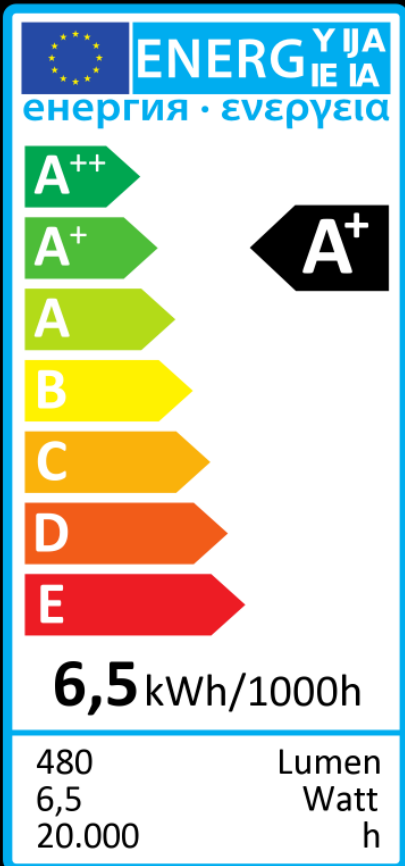

GU10

d: 50 mm

l: 54 mm

A+

CRI90

12°

6,5 W

[50 W]

480 lm

2700 K

50734

10 / 40

LED Reflektor, GU10

LED Reflector, GU10

Superhelle Gewerbe-Spots für Galerien mit sehr warmer HQ-Lichtqualität 3000V
Überspannungsfest

SPEZIFIKATIONEN:

Betriebsspannung:	AC 230V 50 Hz
Sockel:	GU10
Befestigungs-Rand:	1,8 mm dick
Glas:	matt
Leistungsaufnahme:	6,5 Watt
Äquivalenzleistung:	50 Watt
Lebensdauer:	20.000 Std. (L70)
Lichtleistung:	480 Lumen
Abstrahlwinkel:	12° für Galerien
Dimmfähigkeit:	JA, 0-100%*
Lichtfarbe/Kelvin:	warmweiß / 2700K
Farbwiedergabe:	Ra >90
Chiptechnologie:	COB
Chipanzahl:	1
Chipleistung:	6 W
Hersteller:	Segula 128Lm/W
Garantie:	24 Monate
Schaltzyklen:	100.000
Energieeffizienzklasse:	A+
Zertifizierungen:	CE, RoHS
Maße:	ø50 mm, L:54 mm
EAN-Kennzeichnung:	4260150057347