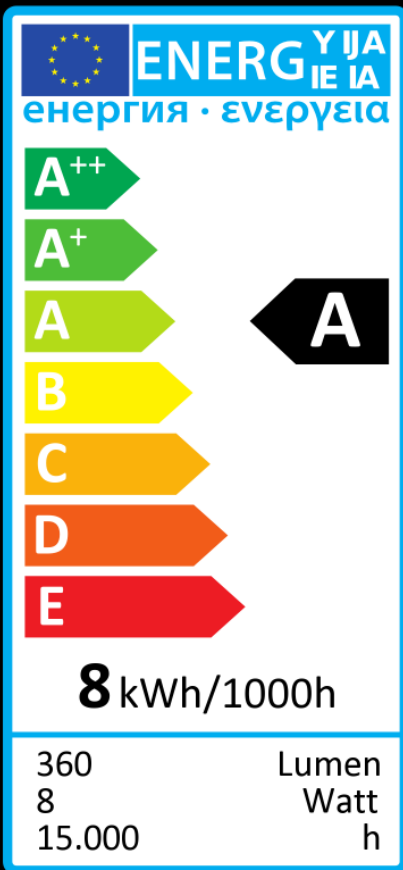

**A****CR190**

8 W
[33 W]
360 lm
2200 K

E27

d: 57 mm
l: 240 mm

LED Flower Bulb pink

50101

LED Flower Bulb pink

32 **SPEZIFIKATIONEN:**

Betriebsspannung:	AC 220-240V 50-60 Hz
Sockel:	E27
Glas:	Vase Rosa - Flower Pink
Leistungsaufnahme:	8 Watt
Äquivalenzleistung:	33 Watt
Lebensdauer:	15.000 Std. (L70)
Lichtleistung:	360Lm
Abstrahlwinkel:	360°
Dimmfähigkeit:	JA, LED & Phasendimmer*
Lichtfarbe/Kelvin:	sehr warmes Licht / 2200K
Farbwiedergabe:	Ra >90 - Hotelqualität
Chiptechnologie:	CURVED Faden
Verpackungseinheit:	32 Stk. pro Karton
Power Factor:	>0,85
Chiphersteller:	Segula
Garantie:	24 Monate
Schaltzyklen:	100.000
Energieeffizienzklasse:	A
Zertifizierungen:	CE
Maße:	ø57 mm, L:240 mm
Gewicht Lampe:	50g
Gewicht Brutto:	110g
EAN-Kennzeichnung:	4260150051017