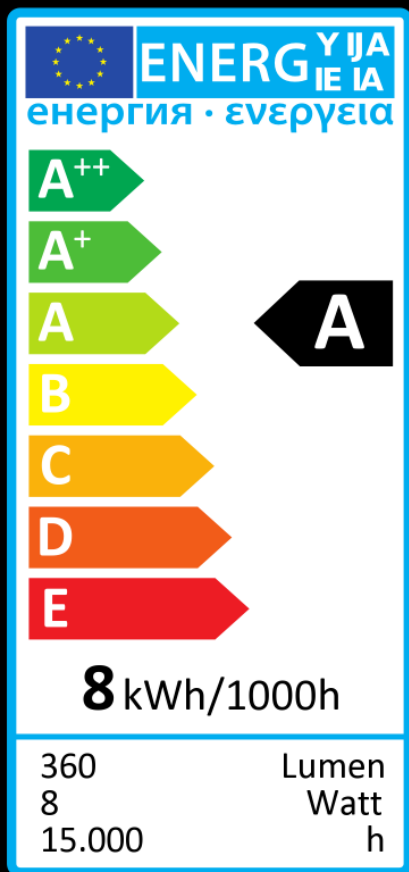

**A****CRI90**

8 W  
[33 W]  
360 lm  
2200 K

**E27**

d: 57 mm  
l: 240 mm

LED Flower Bulb grün

**50102**

LED Flower Bulb green

**32** **SPEZIFIKATIONEN:**

Betriebsspannung:	AC 220-240V 50-60 Hz
Sockel:	E27
Glas:	Vase Grün - Flower Green
Leistungsaufnahme:	8 Watt
Äquivalenzleistung:	33 Watt
Lebensdauer:	15.000 Std. (L70)
Lichtleistung:	360Lm
Abstrahlwinkel:	360°
Dimmfähigkeit:	<b>JA, LED &amp; Phasendimmer*</b>
Lichtfarbe/Kelvin:	sehr warmes Licht / 2200K
Farbwiedergabe:	Ra >90 - Hotelqualität
Chiptechnologie:	CURVED Faden
Verpackungseinheit:	32 Stk. pro Karton
Power Factor:	>0,85
Chiphersteller:	Segula
Garantie:	24 Monate
Schaltzyklen:	100.000
Energieeffizienzklasse:	A
Zertifizierungen:	CE
Maße:	ø57 mm, L:240 mm
Gewicht Lampe:	50g
Gewicht Brutto:	110g
EAN-Kennzeichnung:	4260150051024