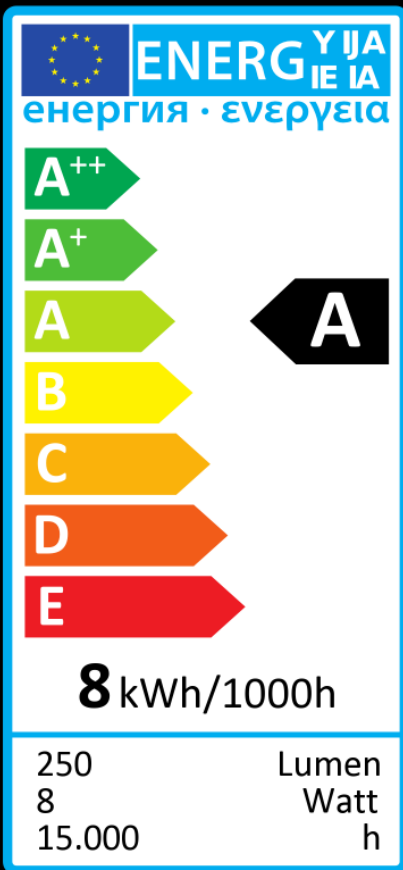

**B****CRI80**

8 W  
[25 W]  
250 lm  
2800 K

**E27**

d: 57 mm  
l: 240 mm

LED Flower Bulb blau

**50104**

LED Flower Bulb blue

**32** **SPEZIFIKATIONEN:**

Betriebsspannung:	AC 220-240V 50-60 Hz
Sockel:	E27
Glas:	Vase Blau - Flower Blue
Leistungsaufnahme:	8 Watt
Äquivalenzleistung:	25 Watt
Lebensdauer:	15.000 Std. (L70)
Lichtleistung:	250Lm
Abstrahlwinkel:	360°
Dimmfähigkeit:	<b>JA, LED &amp; Phasendimmer*</b>
Lichtfarbe/Kelvin:	warmes Licht / 2800K
Farbwiedergabe:	Ra >90 - Hotelqualität
Chiptechnologie:	CURVED Faden
Verpackungseinheit:	32 Stk. pro Karton
Power Factor:	>0,85
Chiphersteller:	Segula
Garantie:	24 Monate
Schaltzyklen:	100.000
Energieeffizienzklasse:	A
Zertifizierungen:	CE
Maße:	ø57 mm, L:240 mm
Gewicht Lampe:	50g
Gewicht Brutto:	110g
EAN-Kennzeichnung:	4260150051048