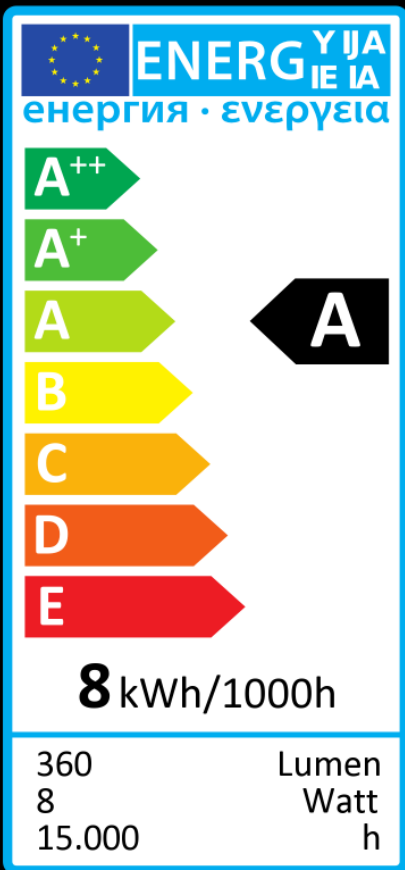

**A****CRI90**

8 W
[33 W]
360 lm
2200 K

E27

d: 57 mm
l: 240 mm

LED Flower Bulb schwarz

50105

LED Flower Bulb black

32 **SPEZIFIKATIONEN:**

Betriebsspannung:	AC 220-240V 50-60 Hz
Sockel:	E27
Glas:	Vase Schwarz - Flower black
Leistungsaufnahme:	8 Watt
Äquivalenzleistung:	33 Watt
Lebensdauer:	15.000 Std. (L70)
Lichtleistung:	360Lm
Abstrahlwinkel:	360°
Dimmfähigkeit:	JA, LED & Phasendimmer*
Lichtfarbe/Kelvin:	sehr warmes Licht / 2200K
Farbwiedergabe:	Ra >90 - Hotelqualität
Chiptechnologie:	CURVED Faden
Verpackungseinheit:	32 Stk. pro Karton
Power Factor:	>0,85
Chiphersteller:	Segula
Garantie:	24 Monate
Schaltzyklen:	100.000
Energieeffizienzklasse:	A
Zertifizierungen:	CE
Maße:	ø57 mm, L:240 mm
Gewicht Lampe:	50g
Gewicht Brutto:	110g
EAN-Kennzeichnung:	4260150051055