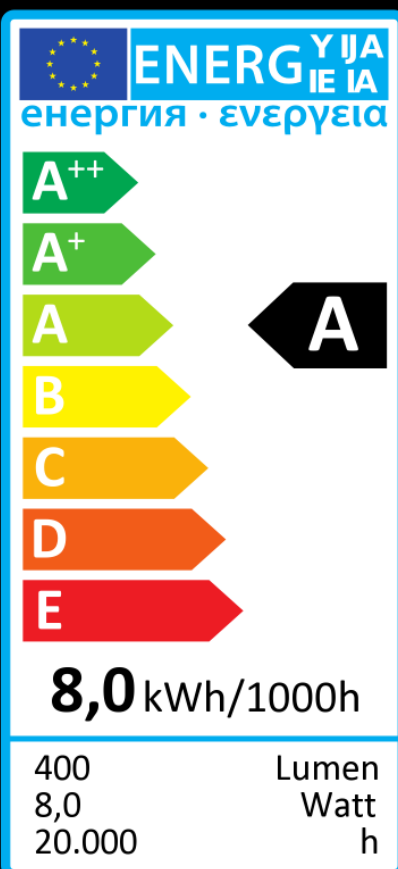

E27

d: 125 mm

l: 180 mm

A

CRI90

180°

8 W

[40 W]

400 lm

2000-2900 K

50494

8

LED Globe 125 Spiegelkopf gold

LED Globe 125 Mirror Head golden

### SPEZIFIKATIONEN:

Betriebsspannung:	AC 230V 50 Hz
Socket:	E27
Glas:	Halbspiegel 125mm Globe gold
Leistungsaufnahme:	8,0 Watt
Äquivalenzleistung:	40 Watt
Lebensdauer:	20.000 Std. (L70)
Lichtleistung:	400Lm
Abstrahlwinkel:	360°
Dimmfähigkeit:	<b>JA, LED &amp; Phasendimmer*</b>
Lichtfarbe/Kelvin:	Ambient 2000-2900K
Farbwiedergabe:	Ra >90 - Hotelqualität
Chiptechnologie:	COB Fadenchips
Verpackungseinheit:	8 Stk. pro Karton
Power Factor:	>0,85
Chiphersteller:	Segula
Garantie:	24 Monate
Schaltzyklen:	100.000
Energieeffizienzklasse:	A
Zertifizierungen:	CE
Maße:	ø125 mm, L:180 mm
Gewicht Lampe:	110g
Gewicht Brutto:	270g
EAN-Kennzeichnung:	4260150054940