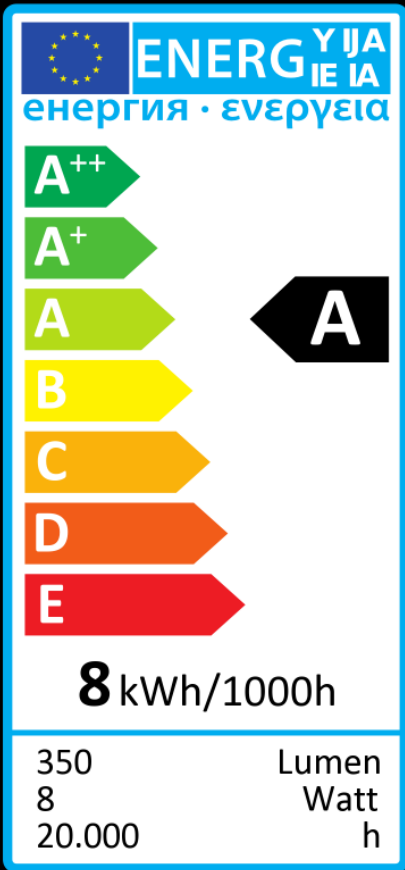

E27

d: 125 mm

l: 175 mm

8 W

[32 W]

350 lm

2000-2800 K

A

CRI90

50305

8

LED Globe 125 Curved Spirale

LED Globe 125 Curved Spiral

SPEZIFIKATIONEN:

Betriebsspannung:	AC 230V 50 Hz
Sockel:	E27
Glas:	125mm Globe klar
Leistungsaufnahme:	8 Watt
Äquivalenzleistung:	32 Watt
Lebensdauer:	20.000 Std. (L70)
Lichtleistung:	350Lm
Abstrahlwinkel:	360°
Dimmfähigkeit:	JA, LED & Phasendimmer*
Lichtfarbe/Kelvin:	Ambient 2000-2800K
Farbwiedergabe:	Ra >90 - Hotelqualität
Chiptechnologie:	COB Fadenchips
Verpackungseinheit:	8 Stk. pro Karton
Power Factor:	>0,85
Chiphersteller:	Segula
Garantie:	24 Monate
Schaltzyklen:	100.000
Energieeffizienzklasse:	A
Zertifizierungen:	CE
Maße:	ø125 mm, L:175 mm
Gewicht Lampe:	110g
Gewicht Brutto:	270g
EAN-Kennzeichnung:	4260150053059