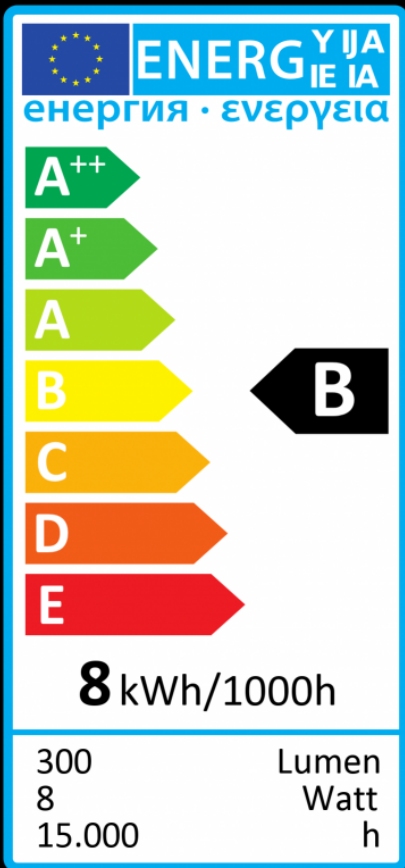

E27

d: 125 mm

l: 180 mm

B

CRI85

8 W

[28 W]

300 lm

2000 K

50537

8

LED Globe 125 Curved gold

LED Globe 125 Curved golden

### SPEZIFIKATIONEN:

Betriebsspannung:	AC 220-240V 50-60 Hz
Sockel:	E27
Glas:	Globe 125 mm gold
Leistungsaufnahme:	8 Watt
Äquivalenzleistung:	28 Watt
Lebensdauer:	15.000 Std. (L70)
Lichtleistung:	300Lm
Abstrahlwinkel:	360°
Dimmfähigkeit:	<b>JA, LED &amp; Phasendimmer*</b>
Lichtfarbe/Kelvin:	Kerzenlicht / 2000K
Farbwiedergabe:	Ra >90 - Hotelqualität
Chiptechnologie:	CURVED Faden
Verpackungseinheit:	8 Stk. pro Karton
Power Factor:	>0,85
Chiphersteller:	Segula
Garantie:	24 Monate
Schaltzyklen:	100.000
Energieeffizienzklasse:	B
Zertifizierungen:	CE
Maße:	ø125 mm, L:180 mm
Gewicht Lampe:	105g
Gewicht Brutto:	260g
EAN-Kennzeichnung:	4260150055374