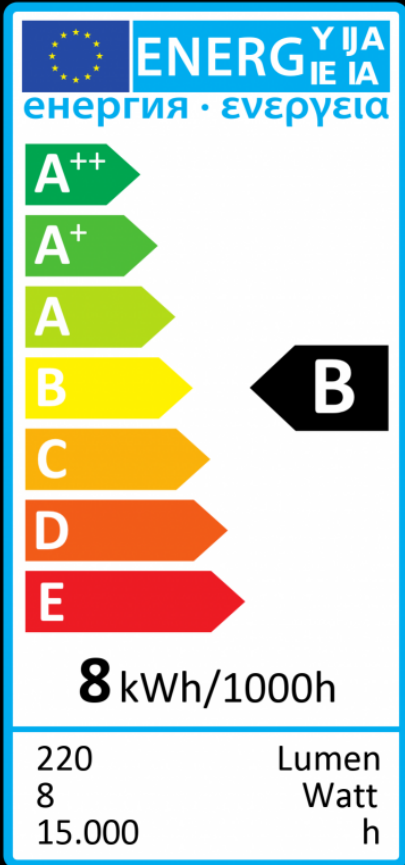

E27

d: 125 mm

l: 180 mm

B

CRI85

8 W

[22 W]

220 lm

2000 K

50506

8

LED Globe 125 Smokey Curved Spirale grau  
 LED Globe 125 Smokey Curved Spiral grey

**SPEZIFIKATIONEN:**

Betriebsspannung:	AC 220-240V 50-60 Hz
Sockel:	E27
Glas:	Globe 125 mm Smokey grau
Leistungsaufnahme:	8 Watt
Äquivalenzleistung:	22 Watt
Lebensdauer:	15.000 Std. (L70)
Lichtleistung:	220Lm
Abstrahlwinkel:	360°
Dimmfähigkeit:	<b>JA, LED &amp; Phasendimmer*</b>
Lichtfarbe/Kelvin:	Kerzenlicht / 2000K
Farbwiedergabe:	Ra >90 - Hotelqualität
Chiptechnologie:	CURVED Faden
Verpackungseinheit:	8 Stk. pro Karton
Power Factor:	>0,85
Chiphersteller:	Segula
Garantie:	24 Monate
Schaltzyklen:	100.000
Energieeffizienzklasse:	B
Zertifizierungen:	CE
Maße:	ø125 mm, L:180 mm
Gewicht Lampe:	105g
Gewicht Brutto:	260g
EAN-Kennzeichnung:	4260150055060