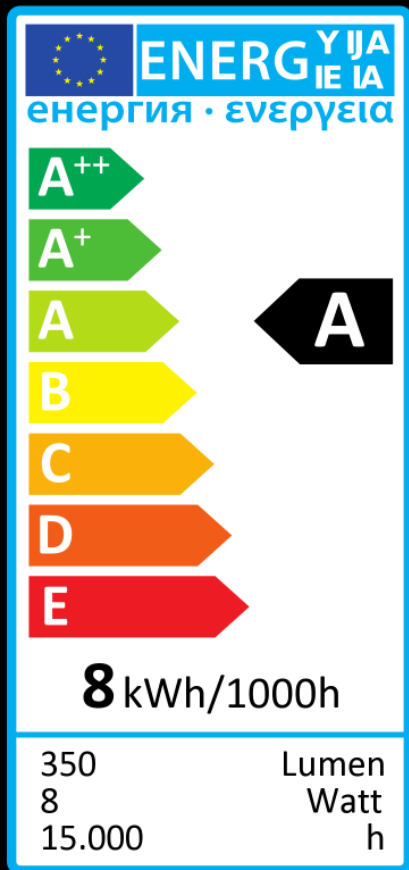

E27

d: 32 mm

l: 190 mm

8 W

[32 W]

350 lm

2200 K

A

CRI90

50395

8 / 32

LED Tube 185 klar

LED Tube 185 clear

SPEZIFIKATIONEN:

Betriebsspannung:	AC 220-240V 50-60 Hz
Sockel:	E27
Glas:	Tube klar
Leistungsaufnahme:	8 Watt
Äquivalenzleistung:	32 Watt
Lebensdauer:	15.000 Std. (L70)
Lichtleistung:	350Lm
Abstrahlwinkel:	360°
Dimmfähigkeit:	JA, LED & Phasendimmer*
Lichtfarbe/Kelvin:	Kerzenlicht/ 2200K
Farbwiedergabe:	Ra >90 - Hotelqualität
Chiptechnologie:	Faden
Verpackungseinheit:	8 Stk. pro Karton
Power Factor:	>0,85
Chiphersteller:	Segula
Garantie:	24 Monate
Schaltzyklen:	100.000
Energieeffizienzklasse:	A
Zertifizierungen:	CE
Maße:	ø32 mm, L:190 mm
Gewicht Lampe:	35g
Gewicht Brutto:	60g
EAN-Kennzeichnung:	4260150053950