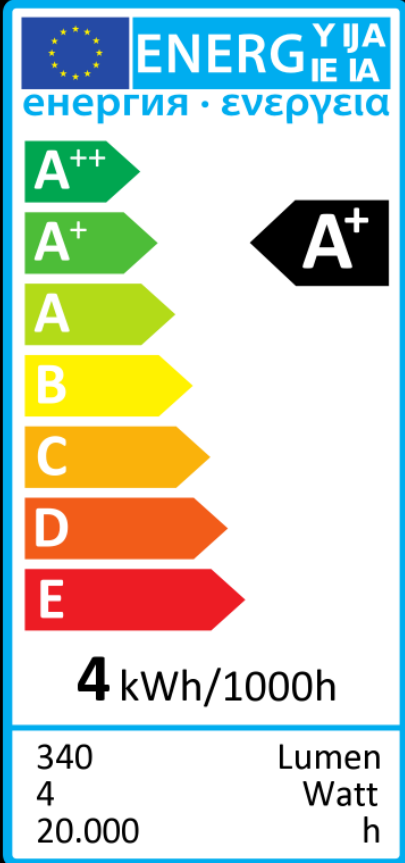

E14

d: 35 mm

l: 100 mm

A+

CRI95

4 W

[30 W]

340 lm

2700 K

60810

24 / 96

LED Kerze klar

LED Candle clear

SPEZIFIKATIONEN:

Betriebsspannung:	AC 230V 50 Hz
Sockel:	E14
Glas:	klar
Leistungsaufnahme:	4 Watt
Äquivalenzleistung:	30 Watt
Lebensdauer:	20.000 Std. (L70)
Lichtleistung:	340Lm
Abstrahlwinkel:	360°
Dimmfähigkeit:	NEIN
Lichtfarbe/Kelvin:	warmes Licht / 2700K
Farbwiedergabe:	Ra >95 - Hotelqualität
Chiptechnologie:	COB Fadenchips
Verpackungseinheit:	24 / 96 Stk. pro Karton
Power Factor:	>0,85
Chiphersteller:	Segula
Garantie:	24 Monate
Schaltzyklen:	100.000
Energieeffizienzklasse:	A+
Zertifizierungen:	CE
Maße:	ø35 mm, L:100 mm
Gewicht Lampe:	18g
Gewicht Brutto:	40g
EAN-Kennzeichnung:	4260150058108