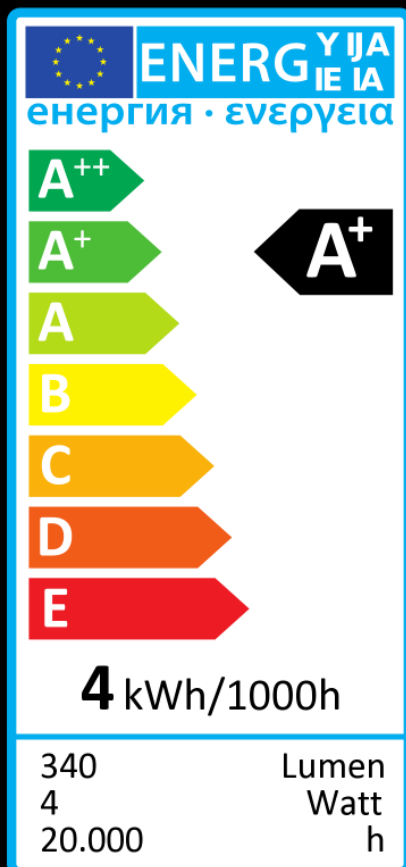

E14

d: 35 mm

l: 112 mm

A<sup>+</sup>

CRI95

4 W

[30 W]

340 lm

2700 K

60812

24 / 96

LED Kerze Windstoß klar

LED Candle Flame clear

**SPEZIFIKATIONEN:**

Betriebsspannung:	AC 230V 50 Hz
Socket:	E14
Glas:	Windstoss klar
Leistungsaufnahme:	4 Watt
Äquivalenzleistung:	30 Watt
Lebensdauer:	20.000 Std. (L70)
Lichtleistung:	340Lm
Abstrahlwinkel:	360°
Dimmfähigkeit:	<b>NEIN</b>
Lichtfarbe/Kelvin:	warmes Licht / 2700K
Farbwiedergabe:	Ra >95 - Hotelqualität
Chiptechnologie:	COB Fadenchips
Verpackungseinheit:	24 / 96 Stk. pro Karton
Power Factor:	>0,85
Chiphersteller:	Segula
Garantie:	24 Monate
Schaltzyklen:	100.000
Energieeffizienzklasse:	A+
Zertifizierungen:	CE
Maße:	ø35 mm, L:112 mm
Gewicht Lampe:	18g
Gewicht Brutto:	40g
EAN-Kennzeichnung:	4260150058122