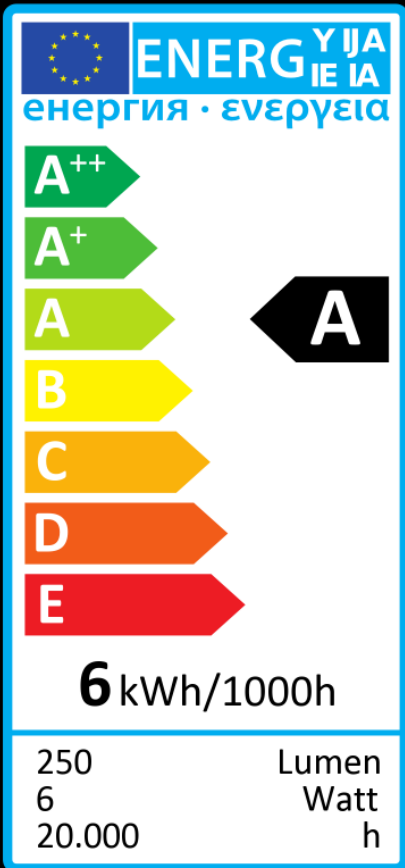

E27

d: 80 mm

l: 120 mm

A

CRI90

6 W

[25 W]

250 lm

2000 K

50501

20

LED Globe 80 Smokey grau

LED Globe 80 Smokey grey

SPEZIFIKATIONEN:

Betriebsspannung:	AC 230V 50 Hz
Sockel:	E27
Glas:	80mm Globe Smokey grau
Leistungsaufnahme:	6 Watt
Äquivalenzleistung:	25 Watt
Lebensdauer:	20.000 Std. (L70)
Lichtleistung:	250Lm
Abstrahlwinkel:	360°
Dimmfähigkeit:	JA, LED & Phasendimmer*
Lichtfarbe/Kelvin:	warmes Kerzenlicht / 2000K
Farbwiedergabe:	Ra >90 - Hotelqualität
Chiptechnologie:	COB Fadenchips
Verpackungseinheit:	20 Stk. pro Karton
Power Factor:	>0,85
Chiphersteller:	Segula
Garantie:	24 Monate
Schaltzyklen:	100.000
Energieeffizienzklasse:	A
Zertifizierungen:	CE
Maße:	ø80 mm, L:120 mm
Gewicht Lampe:	60g
Gewicht Brutto:	170g
EAN-Kennzeichnung:	4260150055015