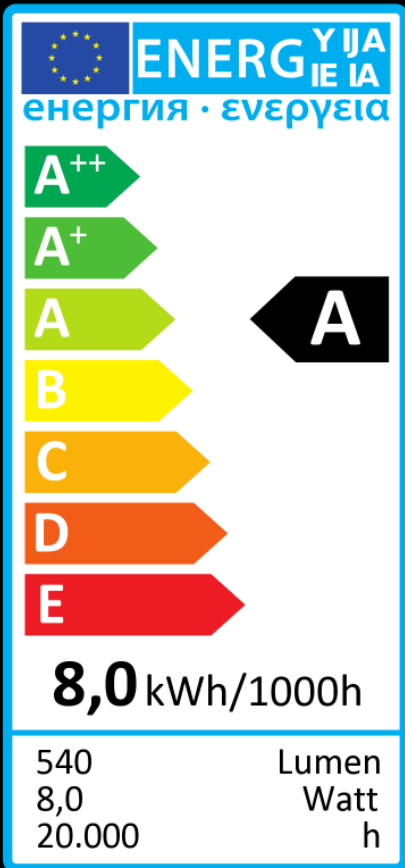

E27

d: 200 mm

l: 196 mm

A

CRI90

8 W

[44 W]

540 lm

2000-2900 K

50062

LED Trumpet matt

LED Trumper milky-frosted

SPEZIFIKATIONEN:

Betriebsspannung:	AC 230V 50 Hz
Sockel:	E27
Glas:	Trumpet matt 200mm
Leistungsaufnahme:	8,0 Watt
Äquivalenzleistung:	44 Watt
Lebensdauer:	20.000 Std. (L70)
Lichtleistung:	540Lm
Abstrahlwinkel:	360°
Dimmfähigkeit:	JA, LED & Phasendimmer*
Lichtfarbe/Kelvin:	Ambient 2000-2900K
Farbwiedergabe:	Ra >90 - Hotelqualität
Chiptechnologie:	COB Fadenchips
Verpackungseinheit:	6 Stk. pro Karton
Power Factor:	>0,85
Chiphersteller:	Segula
Garantie:	24 Monate
Schaltzyklen:	100.000
Energieeffizienzklasse:	A
Zertifizierungen:	CE
Maße:	ø200 mm, L:196 mm
Gewicht Lampe:	110g
Gewicht Brutto:	270g
EAN-Kennzeichnung:	4260150050621