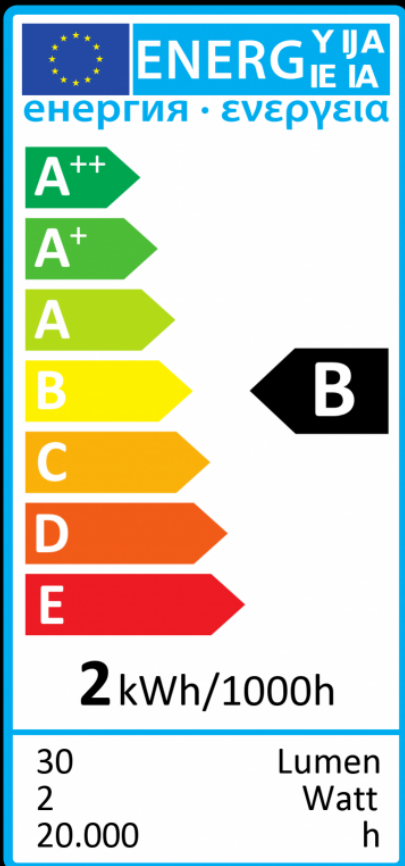

E27

d: 60 mm

l: 110 mm

CRI90

2 W

30 lm

50671

8 / 32

LED Glühlampe orange

LED Bulb orange

SPEZIFIKATIONEN:

Betriebsspannung:	AC 230V 50 Hz
Sockel:	E27
Glas:	orange
Leistungsaufnahme:	2 Watt
Äquivalenzleistung:	4 Watt
Lebensdauer:	20.000 Std. (L70)
Lichtleistung:	30Lm
Abstrahlwinkel:	360°
Dimmfähigkeit:	JA, LED & Phasendimmer*
Lichtfarbe/Kelvin:	warmes oranges Licht
Farbwiedergabe:	Ra >90 - Hotelqualität
Chiptechnologie:	COB Fadenchips
Verpackungseinheit:	8 / 32 Stk. pro Karton
Power Factor:	>0,85
Chiphersteller:	Segula
Garantie:	24 Monate
Schaltzyklen:	100.000
Energieeffizienzklasse:	B
Zertifizierungen:	CE
Maße:	ø60 mm, L:110 mm
Gewicht Lampe:	35g
Gewicht Brutto:	90g
EAN-Kennzeichnung:	4260150056715