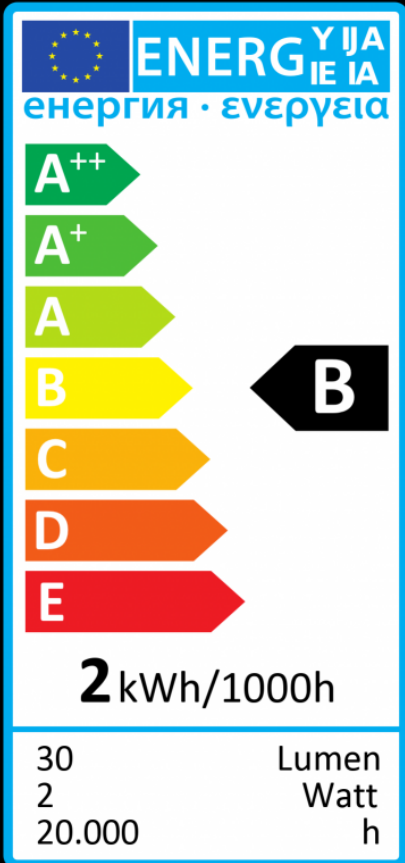

E27

d: 60 mm

l: 110 mm

CRI90

2 W

30 lm

50672

8 / 32

LED Glühlampe blau

LED Bulb blue

**SPEZIFIKATIONEN:**

Betriebsspannung:	AC 230V 50 Hz
Sockel:	E27
Glas:	rot
Leistungsaufnahme:	2 Watt
Äquivalenzleistung:	4 Watt
Lebensdauer:	20.000 Std. (L70)
Lichtleistung:	30Lm
Abstrahlwinkel:	360°
Dimmfähigkeit:	<b>JA, LED &amp; Phasendimmer*</b>
Lichtfarbe/Kelvin:	warmes rotes Licht
Farbwiedergabe:	Ra >90 - Hotelqualität
Chiptechnologie:	COB Fadenchips
Verpackungseinheit:	8 / 32 Stk. pro Karton
Power Factor:	>0,85
Chiphersteller:	Segula
Garantie:	24 Monate
Schaltzyklen:	100.000
Energieeffizienzklasse:	B
Zertifizierungen:	CE
Maße:	ø60 mm, L:110 mm
Gewicht Lampe:	35g
Gewicht Brutto:	90g
EAN-Kennzeichnung:	4260150056746