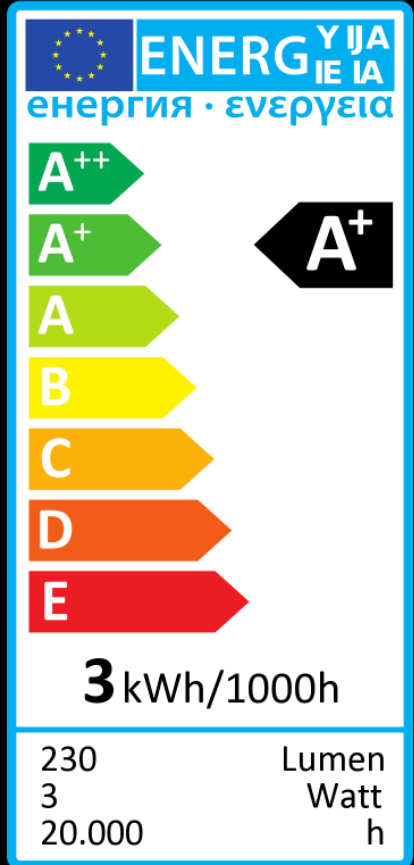

E27

d: 35 mm

l: 95 mm

A+

CRI90

3 W

[23 W]

230 lm

2200 K

50832

24 / 96

LED Kerze klar 24V DC

LED Candle clear 24V DC

SPEZIFIKATIONEN:

Betriebsspannung:	24V DC
Sockel:	E27
Glas:	klar
Leistungsaufnahme:	3 Watt
Äquivalenzleistung:	23 Watt
Lebensdauer:	20.000 Std. (L70)
Lichtleistung:	230Lm
Abstrahlwinkel:	360°
Dimmfähigkeit:	NEIN
Lichtfarbe/Kelvin:	warmes Kerzenlicht / 2000K
Farbwiedergabe:	Ra >90 - Hotelqualität
Chiptechnologie:	COB Fadenchips
Verpackungseinheit:	12 Stk. pro Karton
Power Factor:	>0,85
Chiphersteller:	Segula
Garantie:	24 Monate
Schaltzyklen:	100.000
Energieeffizienzklasse:	A+
Zertifizierungen:	CE
Maße:	ø35 mm, L:95 mm
Gewicht Lampe:	18g
Gewicht Brutto:	40g
EAN-Kennzeichnung:	4260150058320