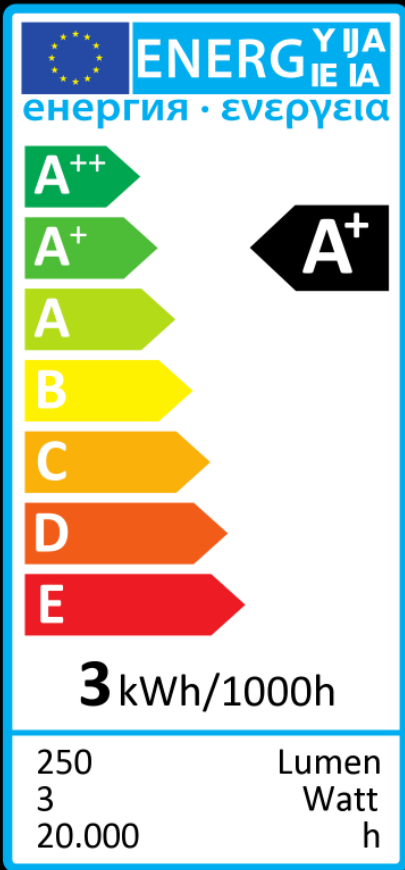

E27

d: 60 mm

l: 110 mm

A+

CRI90

3 W

[25 W]

250 lm

2600 K

50836

8 / 32

LED Glühlampe klar 24V DC

LED Bulb clear 24V DC

SPEZIFIKATIONEN:

Betriebsspannung:	24V DC
Sockel:	E27
Glas:	klar
Leistungsaufnahme:	3 Watt
Äquivalenzleistung:	25 Watt
Lebensdauer:	20.000 Std. (L70)
Lichtleistung:	250Lm
Abstrahlwinkel:	360°
Dimmfähigkeit:	NEIN
Lichtfarbe/Kelvin:	warmes Licht / 2600K
Farbwiedergabe:	Ra >90 - Hotelqualität
Chiptechnologie:	COB Fadenchips
Verpackungseinheit:	8 Stk. pro Karton
Power Factor:	>0,85
Chiphersteller:	Segula
Garantie:	24 Monate
Schaltzyklen:	100.000
Energieeffizienzklasse:	A+
Zertifizierungen:	CE
Maße:	ø60 mm, L:110 mm
Gewicht Lampe:	18g
Gewicht Brutto:	40g
EAN-Kennzeichnung:	4260150058368